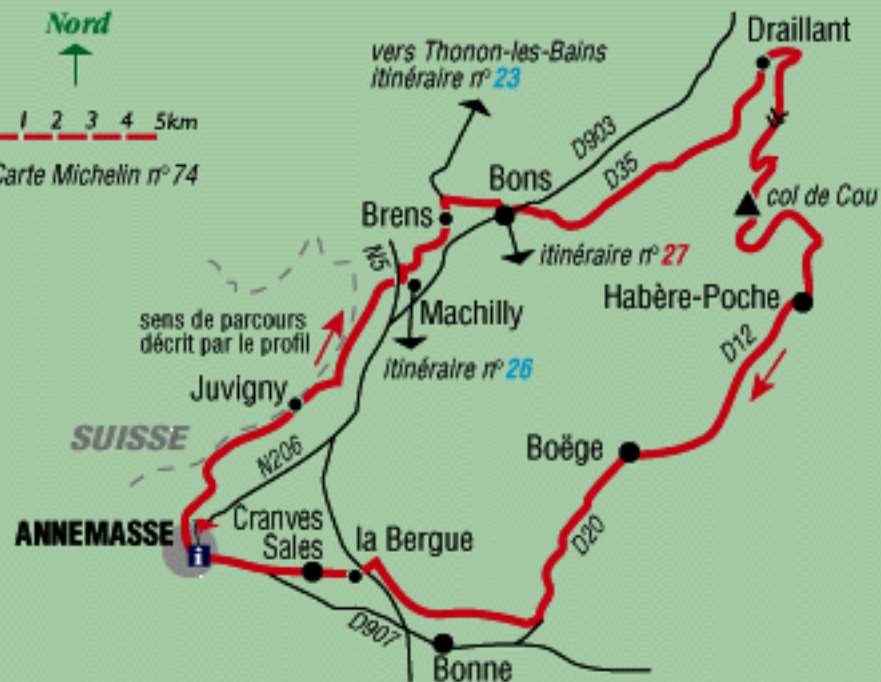

**28** **CIRCUIT DE LA VALLÉE VERTE**

départ du parking de la place de Crête

niveau : *sportif*

**Remarque :** une des deux belles excursions au cœur d'une moyenne montagne de charme, avec le Tour des Voirons (n°27).

*Note : one of the two beautiful incursions into the charming hills, with the Tour des Voirons (n°27).*