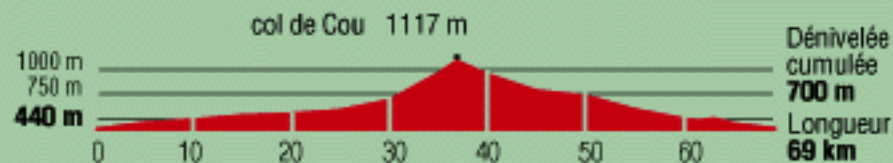

**28** **CIRCUIT DE LA VALLÉE VERTE**

départ du parking de la place de Crête

niveau : *sportif*

**Remarque :** une des deux belles excursions au cœur d'une moyenne montagne de charme, avec le Tour des Voirons (n°27).

*Note : one of the two beautiful incursions into the charming hills, with the Tour des Voirons (n°27).*